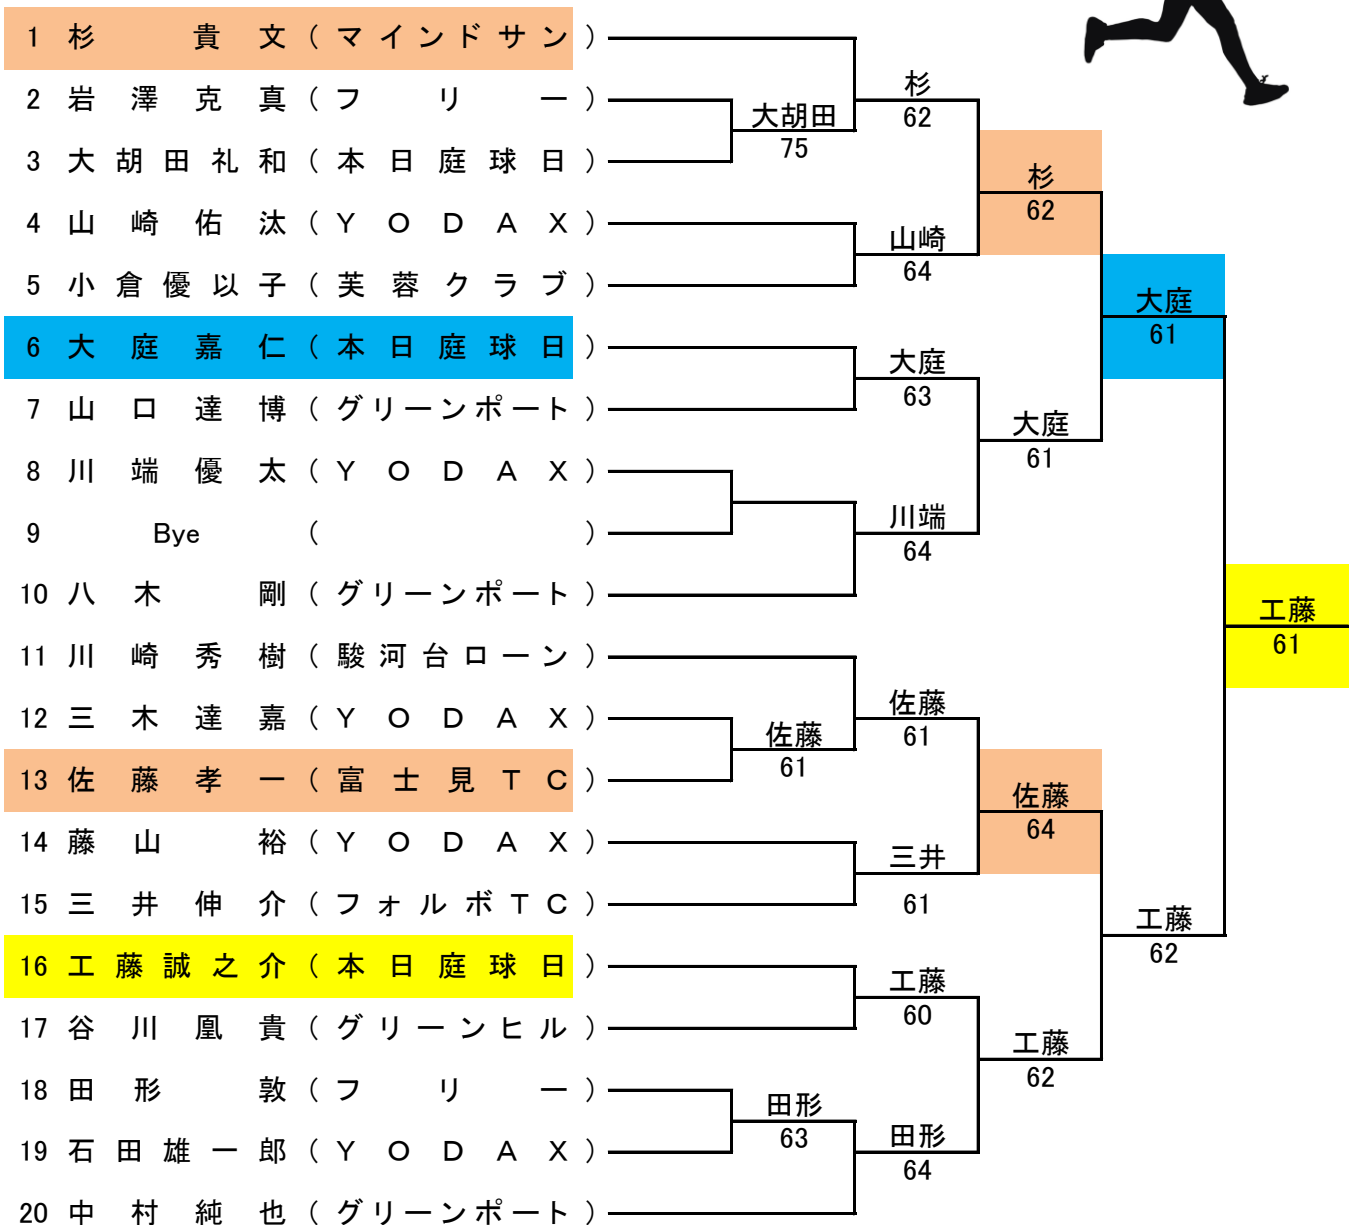

グリーンポートテニスクラブ 12.18

SINGLES TENNIS TOURNAMENT

- 期 日 **令和4年12月18日(日)** **予備日ありません**
- 会 場 グリーンポートテニスクラブ 〒425-0052 焼津市田尻298-3
- 試 合 方 法 ノーアドバンテージ1セットマッチ 6-6タイブレーク
- 使 用 球 ダンロップフォート
- 参 加 料 1人 **2,500円**(当日払い。高校生以下 2,000円)

※ドロー作成後のキャンセルは参加料が必要です。

- 注 意 事 項
  - 試合予定時刻の10分前までにご来場ください。
  - ウォームアップはサービス4本のみです。
  - 参加者多数のためコンソレはありません。
  - 雨天のときは054-623-5511にてご確認ください

Bクラス 1R=11時、2R=11時30分