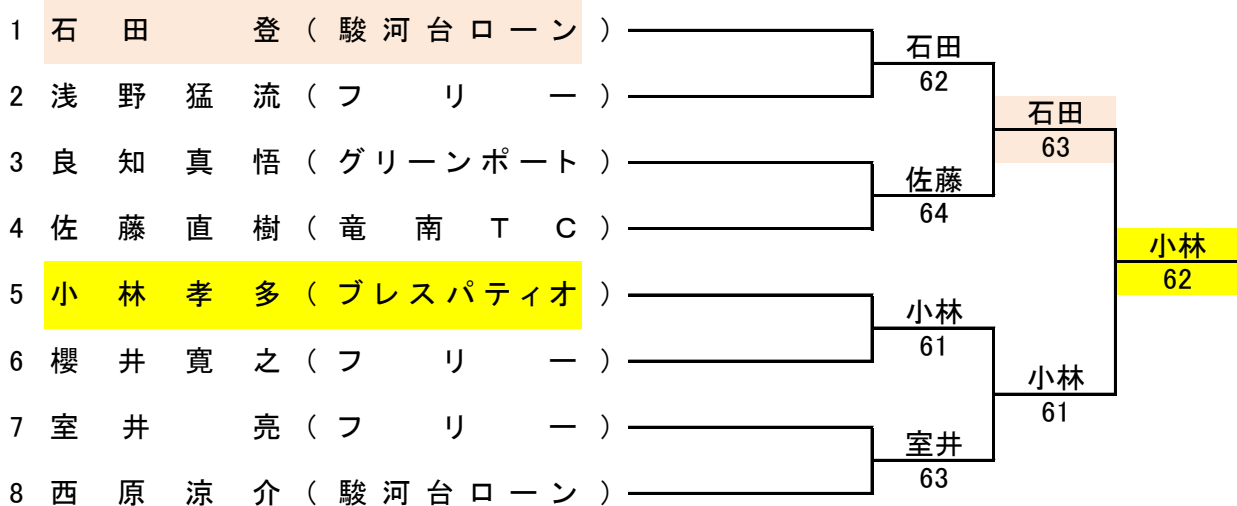

Aクラス 14時集合

Bクラス